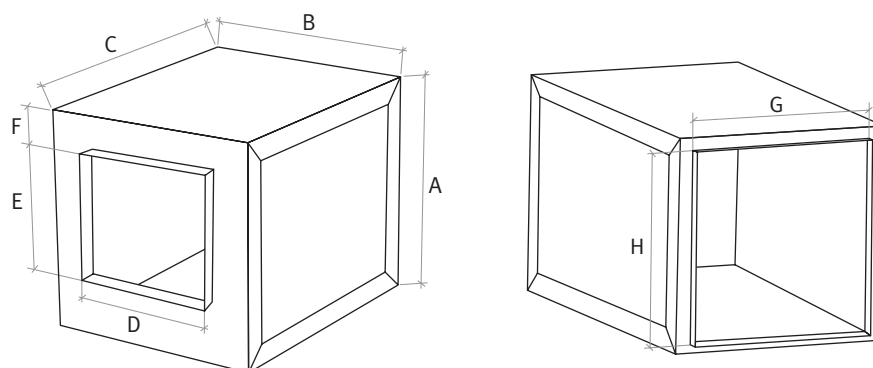

Mides Caixes de Ventilació Sèrie BASIC

Medidas Cajas de Ventilación Serie BASIC

BASIC Horizontal

BASIC Horizontal

Model Modelo	A	B	C	D	E	F	G	H	Kg
9/9	515	520	670	310	275	25	425	370	55
10/10	565	565	720	342	305	25	485	415	58
12/12	640	650	800	405	352	25	570	495	75
15/15	750	775	910	485	415	30	700	640	89
18/18	880	945	1005	565	485	25	875	770	130

BASIC Vertical

BASIC Vertical

Model Modelo	A	B	C	D	E	F	G	H	I
9/9	470	520	720	310	275	30	420	375	50
10/10	515	565	770	340	305	30	480	415	40
12/12	595	645	850	405	355	30	570	490	40
15/15	695	775	910	485	415	30	705	640	30