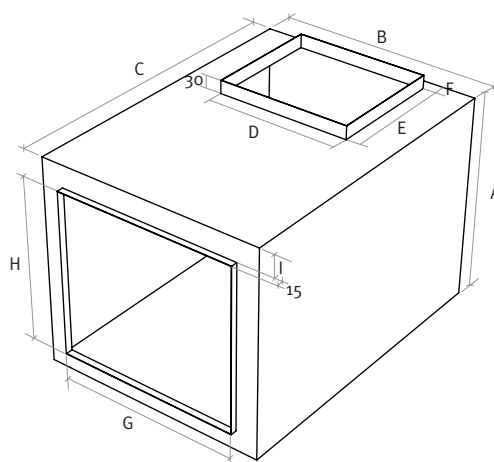

Mides Caixes de Ventilació Sèrie BASIC

Medidas Cajas de Ventilación Serie BASIC

BASIC Horizontal

BASIC Horizontal

Model Modelo	A	B	C	D	E	F	G	H	Kg
9/9	515	520	670	310	275	25	425	370	55
10/10	565	565	720	342	305	25	485	415	58
12/12	640	650	800	405	352	25	570	495	75
15/15	750	775	910	485	415	30	700	640	89
18/18	880	945	1005	565	485	25	875	770	130

BASIC Vertical

BASIC Vertical

Model Modelo	A	B	C	D	E	F	G	H	I
9/9	470	520	720	310	275	30	420	375	50
10/10	515	565	770	340	305	30	480	415	40
12/12	595	645	850	405	355	30	570	490	40
15/15	695	775	910	485	415	30	705	640	30